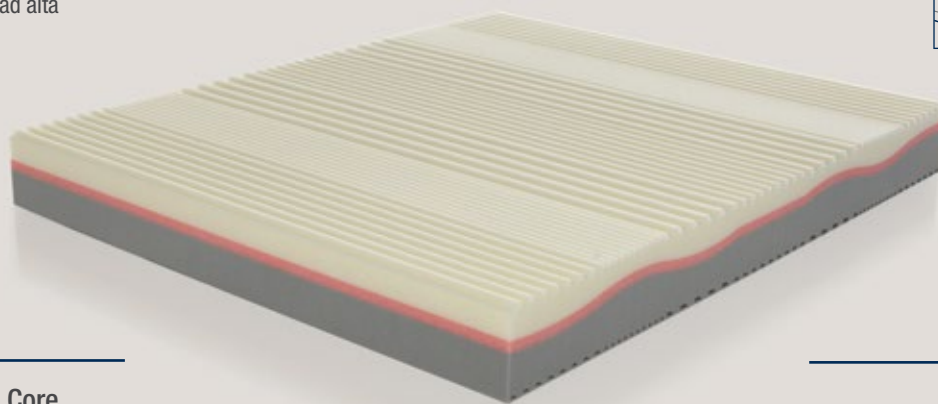

Lasciati cullare dall'ondata di benessere rigenerante di Surf, un vero campione nell'accoglienza progressiva!

Nel cuore di Surf lavorano in sinergia 3 diversi materiali (Bultex Core, MemoryBx e MemoryRed), con uno spessore che varia per tutta la lunghezza della struttura, creando una superficie dinamica in grado di seguire alla perfezione le curve del corpo. Per regalarti ogni notte un mix perfetto di sostegno ed accoglienza.

Struttura Interna

Superficie di contatto

Lato A **MemoryBx**
termovariabile ad alta
traspirabilità

Struttura interna

MemoryBx
MemoryRed
Bultex Core

Superficie di contatto

Lato B **Bultex Core**
ergonomico, aerato,
leggerissimo

Spessore lastra

20cm

Performance

■ Lato A in MemoryBx

Lo strato continuo in morbido MemoryBx, lavorando in sinergia con lo strato continuo in MemoryRed, garantisce la massima sensazione di accoglienza progressiva, per regalarti un'elevata ergonomia.

■ Lato B in Bultex Core

la zona di contatto in Bultex Core regala un comfort elevato ed una piacevolissima sensazione di sostegno.

■ **Elasticità** Surf è un materasso progettato per regalare la massima sensazione di accoglienza senza rinunciare ad una perfetta elasticità.