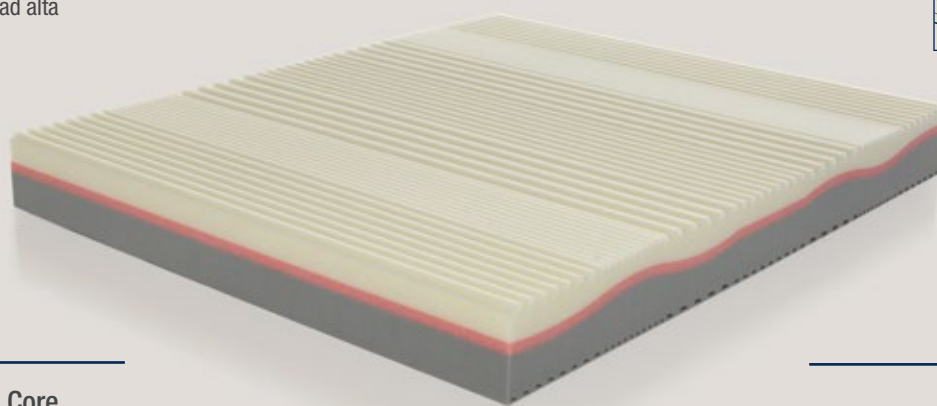

Per godere di tutto il comfort che Surf sa offrire ad ogni corporatura, scegliilo nella versione BodySoft.

L'esclusivo rivestimento BodySoft, grazie ai soffici volumi d'imbottitura cuciti sulle due superfici del materasso, aggiunge una sensazione di deliziosa morbidezza all'accoglienza già eccellente di questo materasso, per accresce straordinariamente il tuo comfort di riposo.

Struttura Interna

Superficie di contatto

Lato A **MemoryBx**
termovariabile ad alta
traspirabilità

Struttura interna

MemoryBx
MemoryRed
Bultex Core

Superficie di contatto

Lato B **Bultex Core**
ergonomico, aerato,
leggerissimo

Spessore lastra

20cm

Performance

■ Lato A in MemoryBx

Lo strato continuo in morbido MemoryBx, lavorando in sinergia con lo strato continuo in MemoryRed, garantisce la massima sensazione di accoglienza progressiva, per regalarti un'elevata ergonomia.

■ Lato B in Bultex Core

la zona di contatto in Bultex Core regala un comfort elevato ed una piacevolissima sensazione di sostegno.

■ **Elasticità** Surf BodySoft è un materasso progettato per regalare la massima sensazione di accoglienza senza rinunciare ad una perfetta elasticità.