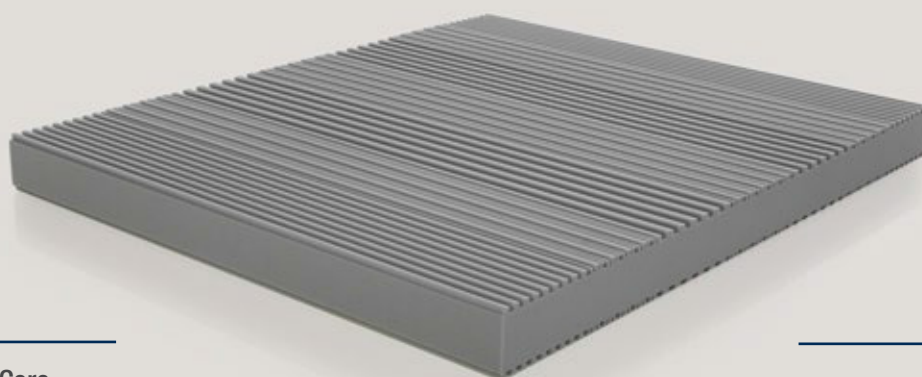

Deciso, giovane, dinamico: YoYo è il materasso che ti consentirà di godere a pieno delle eccellenti qualità del Bultex Core.

La sua anima è costituita da una lastra in 100% Bultex Core, con una speciale lavorazione a sette zone differenziate che esalta al massimo l'ergonomia, l'elasticità e l'assoluta precisione di questo straordinario materiale. Per un sonno perfettamente ristoratore.

Struttura Interna

Superficie di contatto

Lato A Bultex Core
ergonomico, aerato,
leggerissimo

Struttura interna

Bultex Core

Superficie di contatto

Lato B Bultex Core
ergonomico, aerato,
leggerissimo

Spessore lastra

15cm

Performance

Elasticità

La struttura completamente in Bultex Core, mousse altamente tecnologica composta da alveoli indipendenti di dimensioni differenti, garantisce un sostegno progressivo e preciso ed una perfetta elasticità.

Rivestimento

Il rivestimento di YoYo è Practice

dotato di una elegante e discreta cerniera, è sfoderabile e lavabile. È inoltre fornito di 6 maniglie orizzontali cucite, che ne rendono semplicissima la movimentazione.